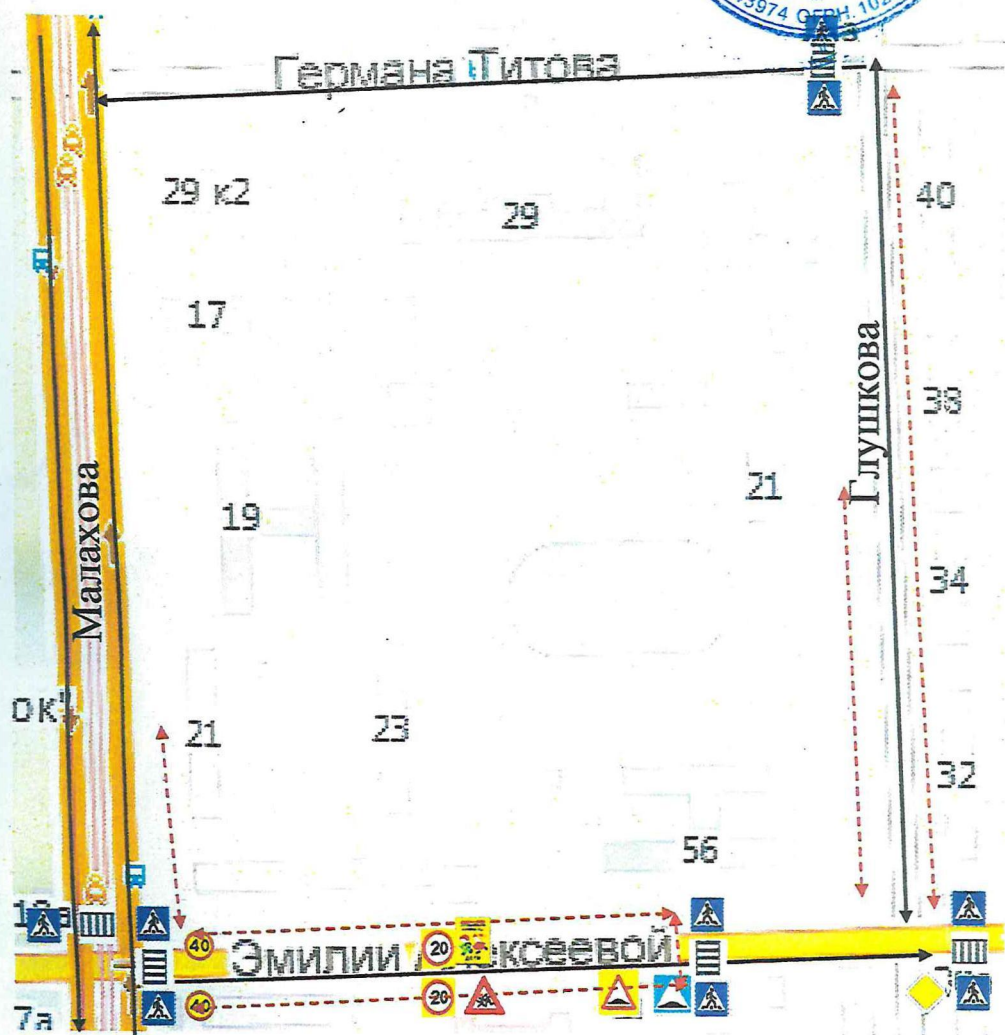

Утверждаю
Директор
МБОУ «Гимназия № 74»
для документов
Евдокимова
2019 г.

3. Схема района расположения ОУ.
Пути движения транспортных средств и детей

Условные обозначения

- пути движения транспортных средств
- пути движения детей (учеников) в/из ОУ
- Дорожный знак 1.23 «Дети»
- Дорожный знак 5.19.01 «Пешеходный переход»
- Дорожная разметка 1.14.1 «Зебра»
- Дорожный знак 3.24 «Ограничение максимальной скорости»
- Дорожный знак 3.24 «Ограничение максимальной скорости»
- Дорожный знак 1.17 Дорожная неровность
- Предупреждающий плакат «Осторожно дети»
- Дорожный знак 2.1 «Главная дорога»

Телефон отделения
дорожной инспекции и
организации движения
ОГИБДД УМВД России
г. Барнаулу

393554

Телефон дежурной части
ОБДПС ГИБДД

393555